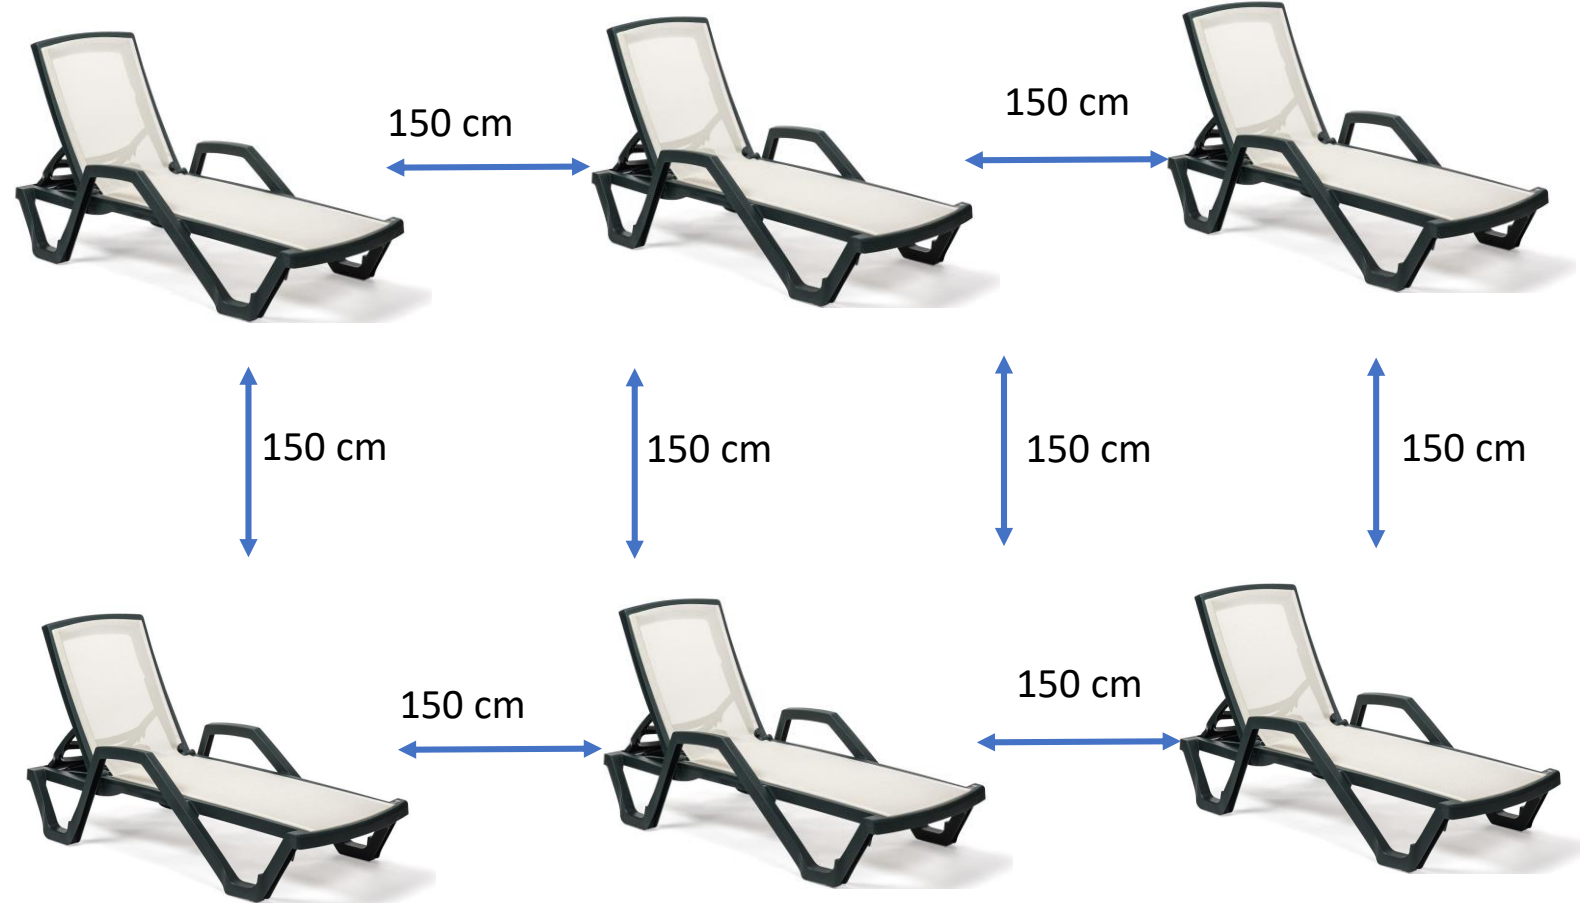

Sosyal mesafeyi sağlamak amacıyla **uyulması gereken asgari mesafe ölçüsü** aşağıda örneklendirilen şekilde uygulanmalıdır.

Standart bir şezlong örneği;

Sosyal mesafeyi saęlamak amacıyla **uyulması gereken asgari mesafe ölçüsünü koruyabilmek amacıyla;**

Localarda sosyal mesafe kurallarına uygun olarak düzenleme yapılmalıdır. Loca alanlarında 2 metrekareye 1 kişi olacak şekilde kapasite belirlenmelidir.